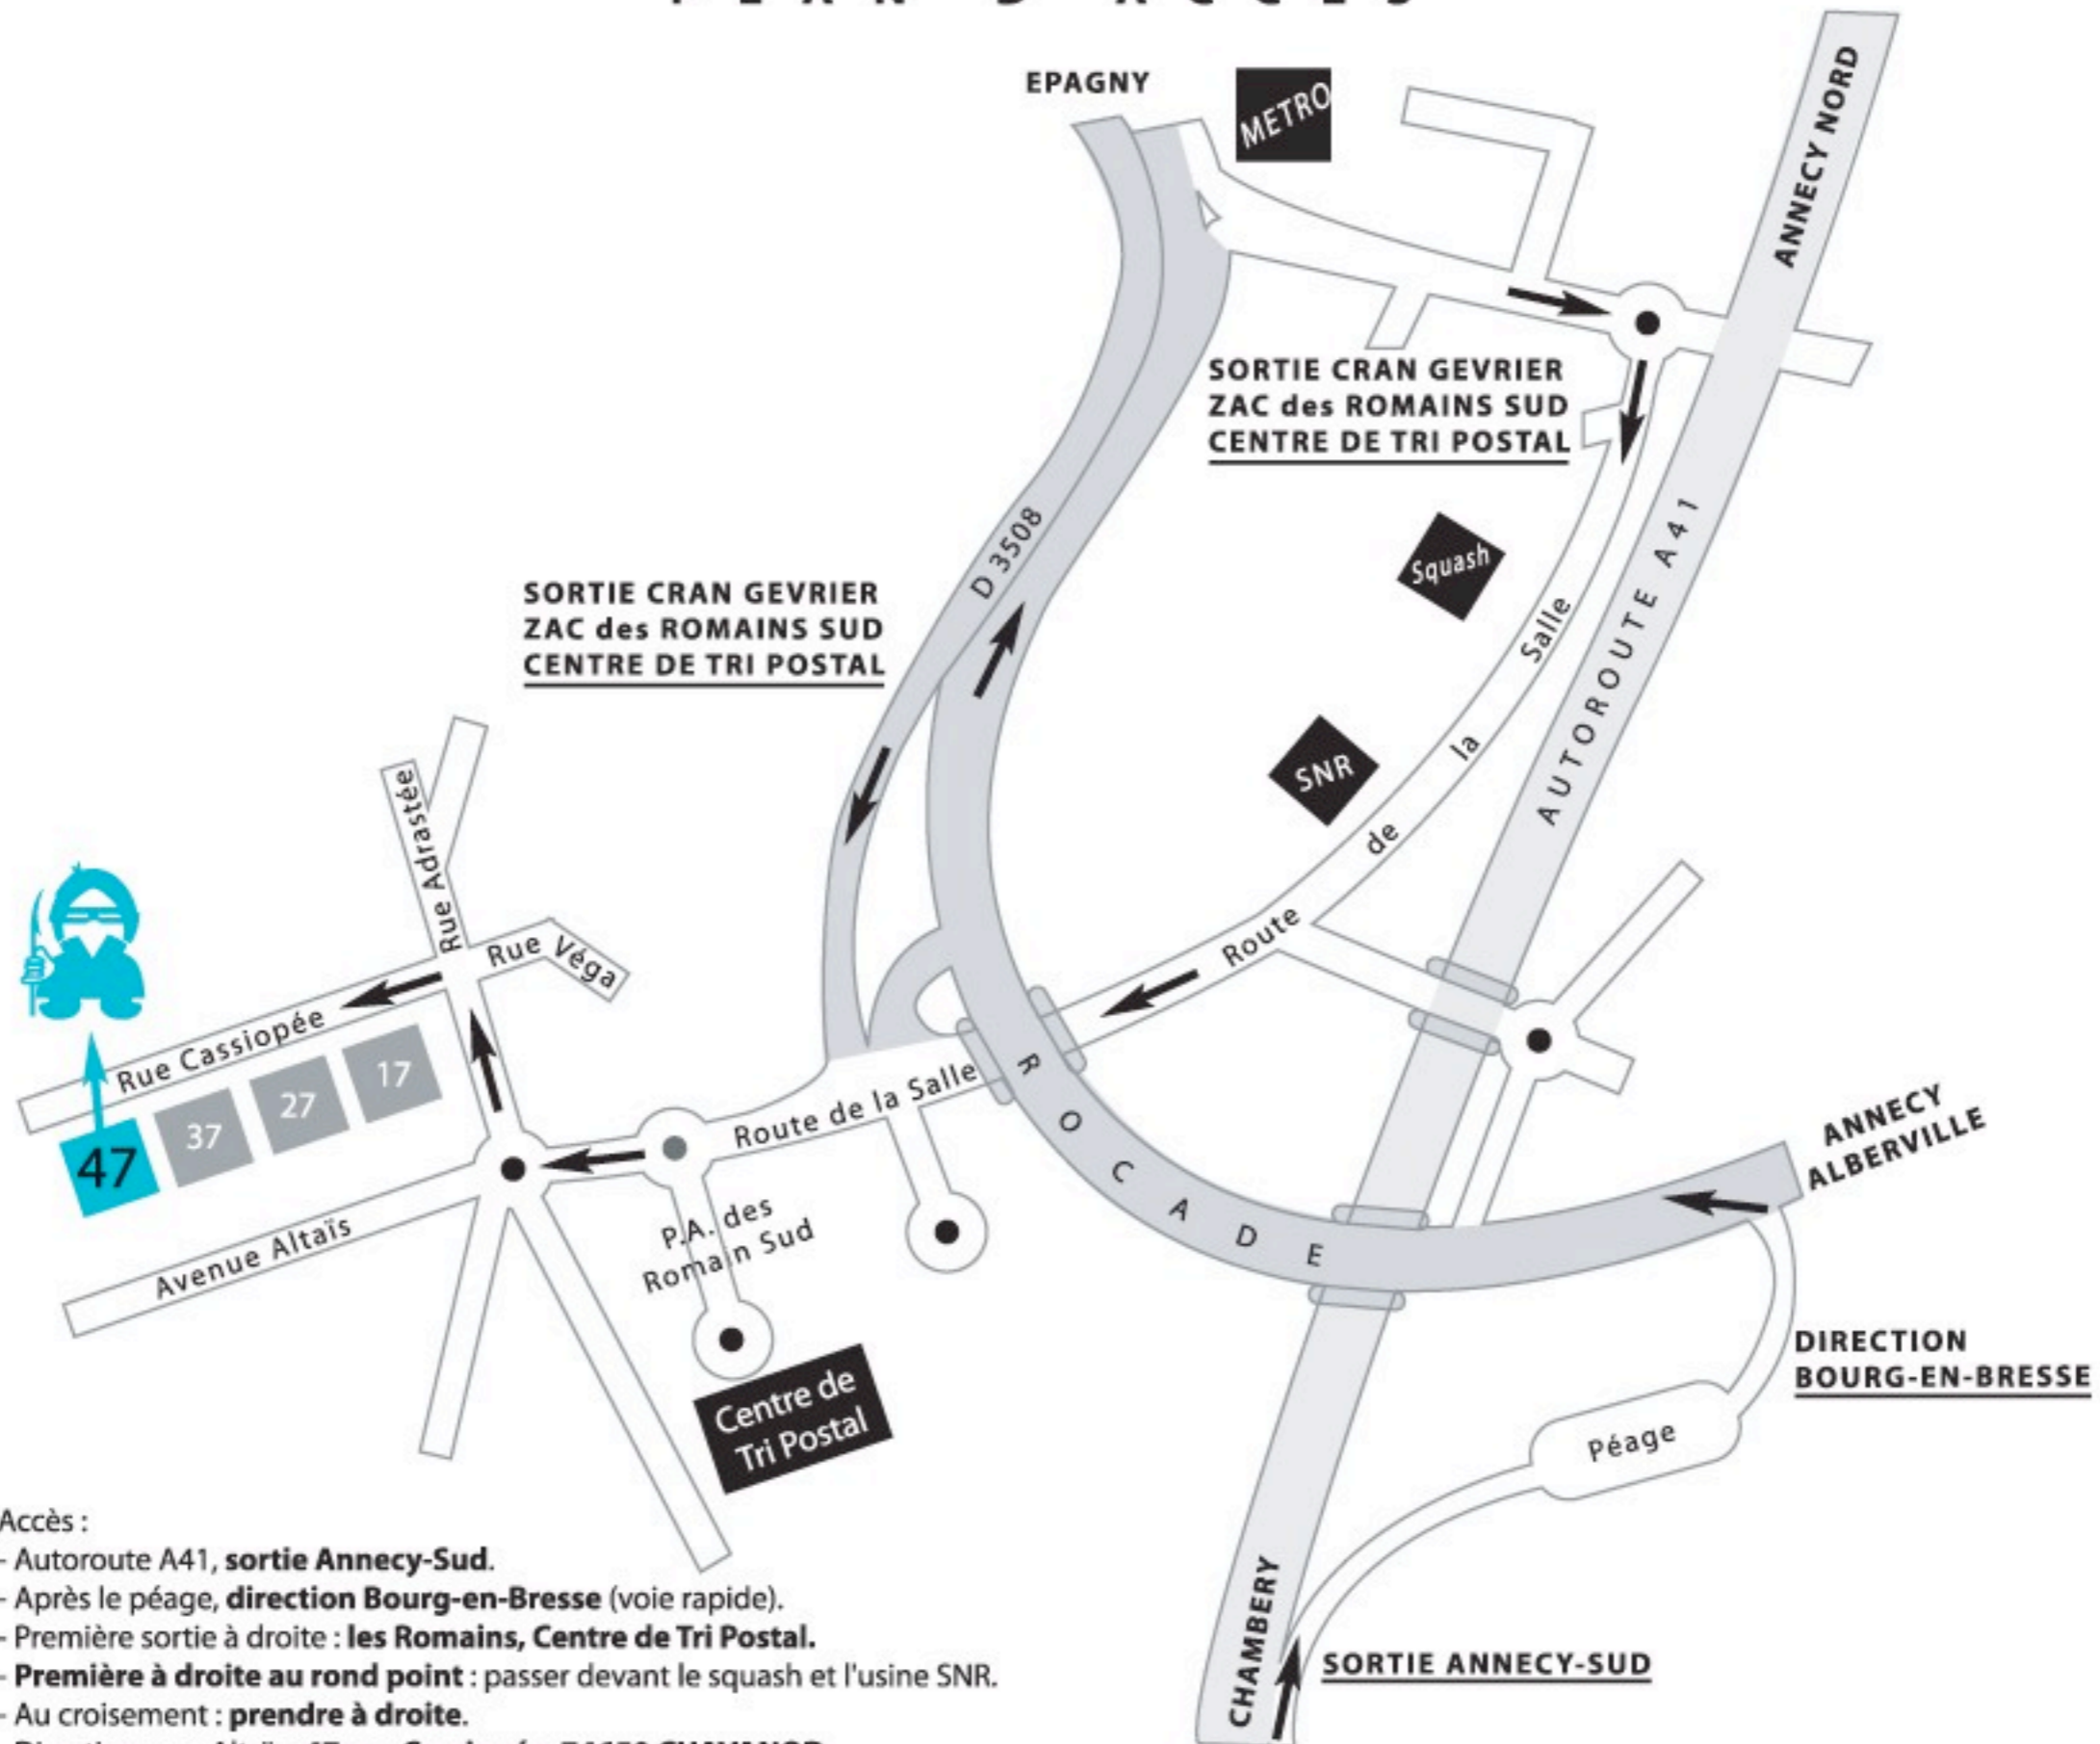

PLAN D'ACCES

Accès :

- Autoroute A41, **sortie Annecy-Sud**.
- Après le péage, **direction Bourg-en-Bresse** (voie rapide).
- Première sortie à droite : **les Romains, Centre de Tri Postal**.
- **Première à droite au rond point** : passer devant le squash et l'usine SNR.
- Au croisement : **prendre à droite**.
- Direction parc Altais : **47 rue Cassiopée, 74650 CHAVANOD**.